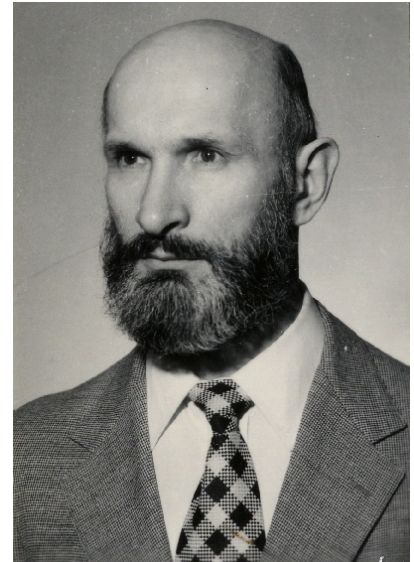

17-19 VII 1980 uczestnik strajku w PKS OT (przedstawił władzom postulaty załogi). Od IX 1980 w „S”, przewodniczący Komitetu Założycielskiego, następnie KZ; od X 1980 członek MKZ Ziemi Kraśnickiej, następnie Zarządu Oddziału Ziemi Kraśnickiej; IV-V 1981 delegat na I WZD Regionu Środkowo-Wschodniego, członek ZR; członek RKK PKS w Lublinie.

14 XII 1981 zwolniony dyscyplinarnie z pracy. 14-15 XII współorganizator strajku w PKS OT, 15 XII 1981 (tuż przed pacyfikacją) na mocy decyzji KS opuścił zakład, 16 XII 1981, przeprowadzony przez łącznika do strajkującej Fabryki Łożysk Tocznych w Kraśniku, dołączył do tamtejszego MKS. 17/18 XII 1981 (tuż przed pacyfikacją) opuścił FŁT (z Wiesławem Pastuszko, przewodniczącym KS w FŁT). 18 XII 1981 – VI 1983 w ukryciu (u krewnych Cecylii i Franciszka Pietraszków w Zakrzówku); uczestniczył w redagowaniu tekstów i wypisywaniu matryc dla prasy podziemnej wydawanej w Kraśniku. 1982-1983 kilkakrotnie rewizje w jego mieszkaniu i miejscu pracy żony. 1982-1989 prace dorywcze, m.in. 1983-1985 przy budowie kościoła w Woli Trzydnickiej.

W 1989 przewodniczący KO „S” gm. Trzydnik; przywrócony do pracy w PKS OT. 1989-1992 przewodniczący KZ „S”, członek Zarządu Oddziału Ziemi Kraśnickiej, delegat na kolejne WZD Regionu Środkowo-Wschodniego, członek ZR. Od 1992 na rencie, od 2005 na emeryturze.

Sobota Jan 3580 1.jpg

Miejsce urodzenia Sulów k. Kraśnika

Data urodzenia 3-04-1941

Data śmierci 26-03-2022

Hasło wydrukowane w **Tom II**