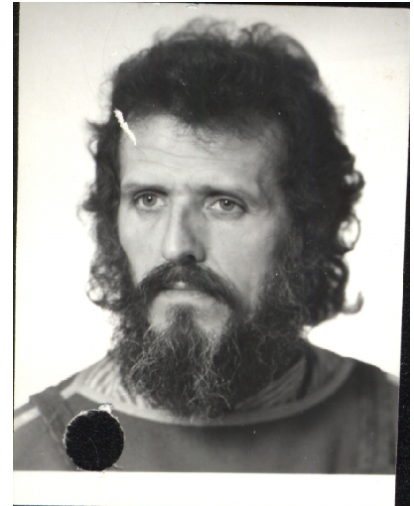

W VIII 1980 współorganizator strajku w ZPG, członek KS; od IX 1980 w „S”, współorganizator Komitetu Założycielskiego na Wydz. Transportu tamże, członek KK Transportowców.

13-19 XII 1981 współorganizator strajku w ZPG (ze Stanisławem Jaroszem, Andrzejem Michałowskim, Marianem Świtkiem), następnie w ukryciu, w V 1982 aresztowany, przetrzymywany w AŚ przy ul. Kurkowej w Gdańsku: za zorganizowanie buntu więźniów i protestu głodowego w VII 1982 ciężko pobity – 25% utraty zdrowia, 13 IX 1982 skazany wyrokiem Sądu Marynarki Wojennej w Gdyni na 7,5 roku więzienia i 5 lat pozbawienia praw publicznych, osadzony w ZK w Potulicach, Barczewie i Braniewie, zwolniony pod koniec 1984. Działacz niezależnego ruchu wydawniczego; ponownie aresztowany we IX 1985, przez 1 rok przetrzymywany bez wyroku, SB za wydanie ukrywającego się A. Michałowskiego obiecywała mu przydział mieszkania, we IX 1986 zwolniony na mocy amnestii. W VIII 1988 współorganizator strajku w ZPG.

1988-1990 zatrudniony w Spółdzielni Pracy Usług Wysokościowych (do 1987 SP Świetlik) w Gdańsku, od X 1990 ponownie w ZPG. Od 1993 członek Stowarzyszenia Godność w Gdańsku.

Odnaczony Krzyżem Komandorskim Orderu Odrodzenia Polski (2006).

Grabarczyk Antoni 2059 1.jpg

Data urodzenia 12-03-1949

Data śmierci 7-11-2007

Hasło wydrukowane w **Tom I**