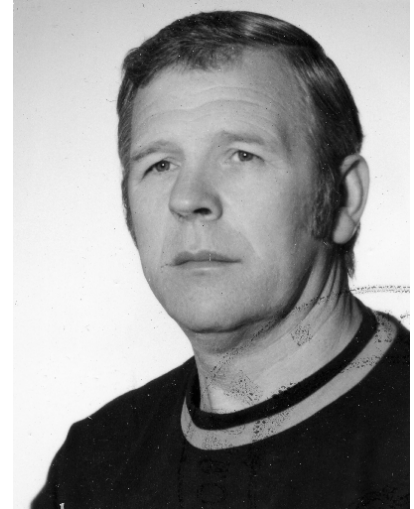

4 IX 1980 uczestnik strajku okupacyjnego w KWK Dymitrow, członek KS, MKS przy KWK Dymitrow, następnie MKZ Bytom, sygnatariusz porozumień resortowych podpisanych z ministrem górnictwa; od IX 1980 w „S”; członek, następnie przewodniczący KZ; w VII i XII 1981 delegat na I i II WZD (Województwa Katowickiego) Regionu Śląsko-Dąbrowskiego.

13 XII 1981 organizator wiecu i próby strajku w kopalni, 14 XII 1981 wezwany do KM MO w Bytomiu, internowany w Ośr. Odosobnienia Zabrze-Zaborzu i Uhercach, zwolniony 30 IV 1982. 1982-1989 kolporter prasy podziemnej, uczestnik akcji ulotkowych i plakatowych w Katowicach i Bytomiu; współpracownik RKW Regionu Śląsko-Dąbrowskiego; w 1982 współorganizator pomocy dla rodzin osób internowanych; od 1983 współzałożyciel, następnie kierujący Duszpasterstwem Ludzi Pracy przy kościele Podwyższenia Krzyża Świętego w Bytomiu, współorganizator tzw. ósemek (Mszy za Ojczyznę 8. dnia każdego miesiąca) oraz Tygodni Kultury Chrześcijańskiej. Wielokrotnie przesłuchiwany w RUSW w Bytomiu; 27 XI 1987 skazany przez kolegium ds. wykroczeń na karę grzywny. W II 1989 współzałożyciel Tymczasowej KZ „S” w KWK Dymitrow.

1989-1991 przewodniczący KZ. 1989-1992 członek Bytomskiego KO „S”. 1990-1994 radny miasta Bytomia z listy

Boruszewski Piotr 1420 1.jpg

Data urodzenia 10-10-1942

Hasło wydrukowane w **Tom I**